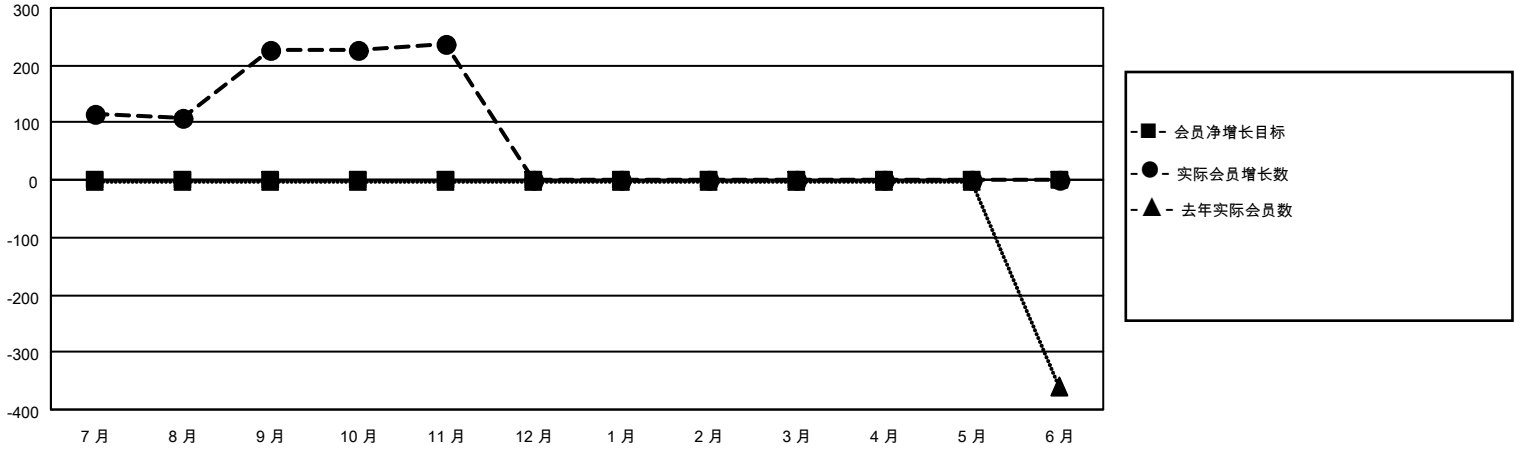

MONTHLY MEMBERSHIP PROGRESS REPORT

地点 CHINA

District 387

Results as of: 11/30/2020

分会			
成果 2020-2021			
季	新分会目标	新会	会员流失的分会
7月/8月/9月	0	0	0
10月/11月/12月	0	0	0
1月/2月/3月	0	0	0
4月/5月/6月	0	0	0

位会员@每位须缴			
成果 2020-2021			
季	会员净增长目标	实际会员增长数	实际退会会员 (包括转会)
7月/8月/9月	0	290	28
10月/11月/12月	0	26	6
1月/2月/3月	0	0	0
4月/5月/6月	0	0	0

目标与实际新会累积

目标和实际会员累积

已取消的分会: 0	48 CLUBS OF 76 增添1位或以上的新会员	性别分布 男 835 (62.78%) 女 495 (37.22%)
放弃的会员 过世 1 分会已取消 0 其他 33 总计 34	点击这里取得累计会员数据	总计家庭单位会员数 93 支付减半会费的家庭会员 47