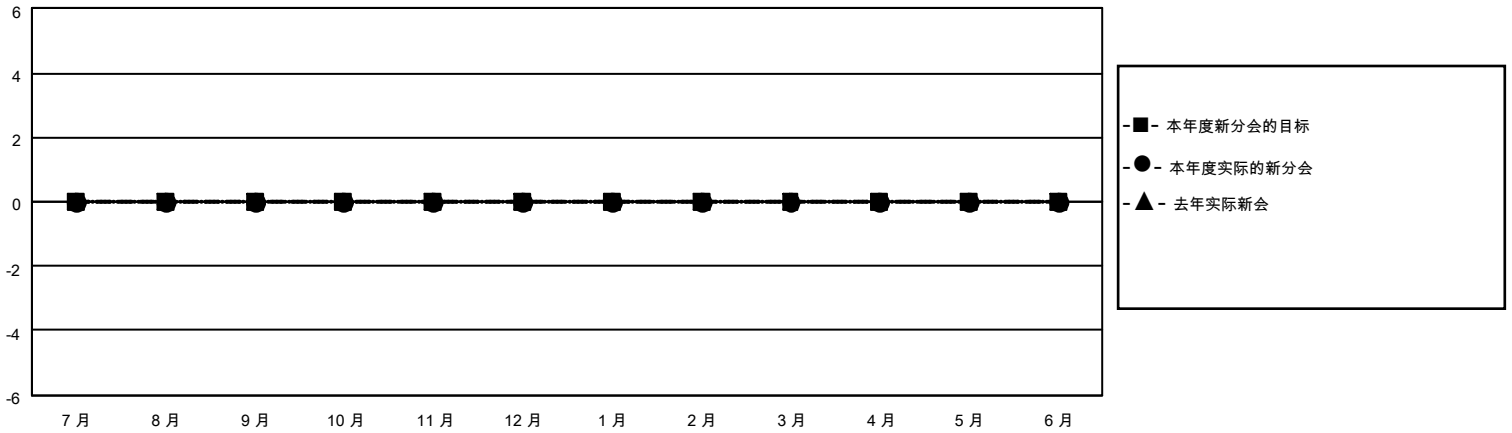

MONTHLY MEMBERSHIP PROGRESS REPORT

地点 CHINA

District 387

Results as of: 11/30/2020

分会			
成果 2020-2021			
季	新分会目标	新会	会员流失的分会
7月/8月/9月	0	0	0
10月/11月/12月	0	0	0
1月/2月/3月	0	0	0
4月/5月/6月	0	0	0

位会员@每位须缴			
成果 2020-2021			
季	会员净增长目标	实际会员增长数	实际退会会员 (包括转会)
7月/8月/9月	0	290	28
10月/11月/12月	0	26	6
1月/2月/3月	0	0	0
4月/5月/6月	0	0	0

目标与实际新会累积

目标和实际会员累积

已取消的分会: 0	48 CLUBS OF 76 增添1位或以上的新会员	性别分布 男 835 (62.78%) 女 495 (37.22%)
放弃的会员 过世 1 分会已取消 0 其他 33 总计 34	点击这里取得累计会员数据	总计家庭单位会员数 93 支付减半会费的家庭会员 47